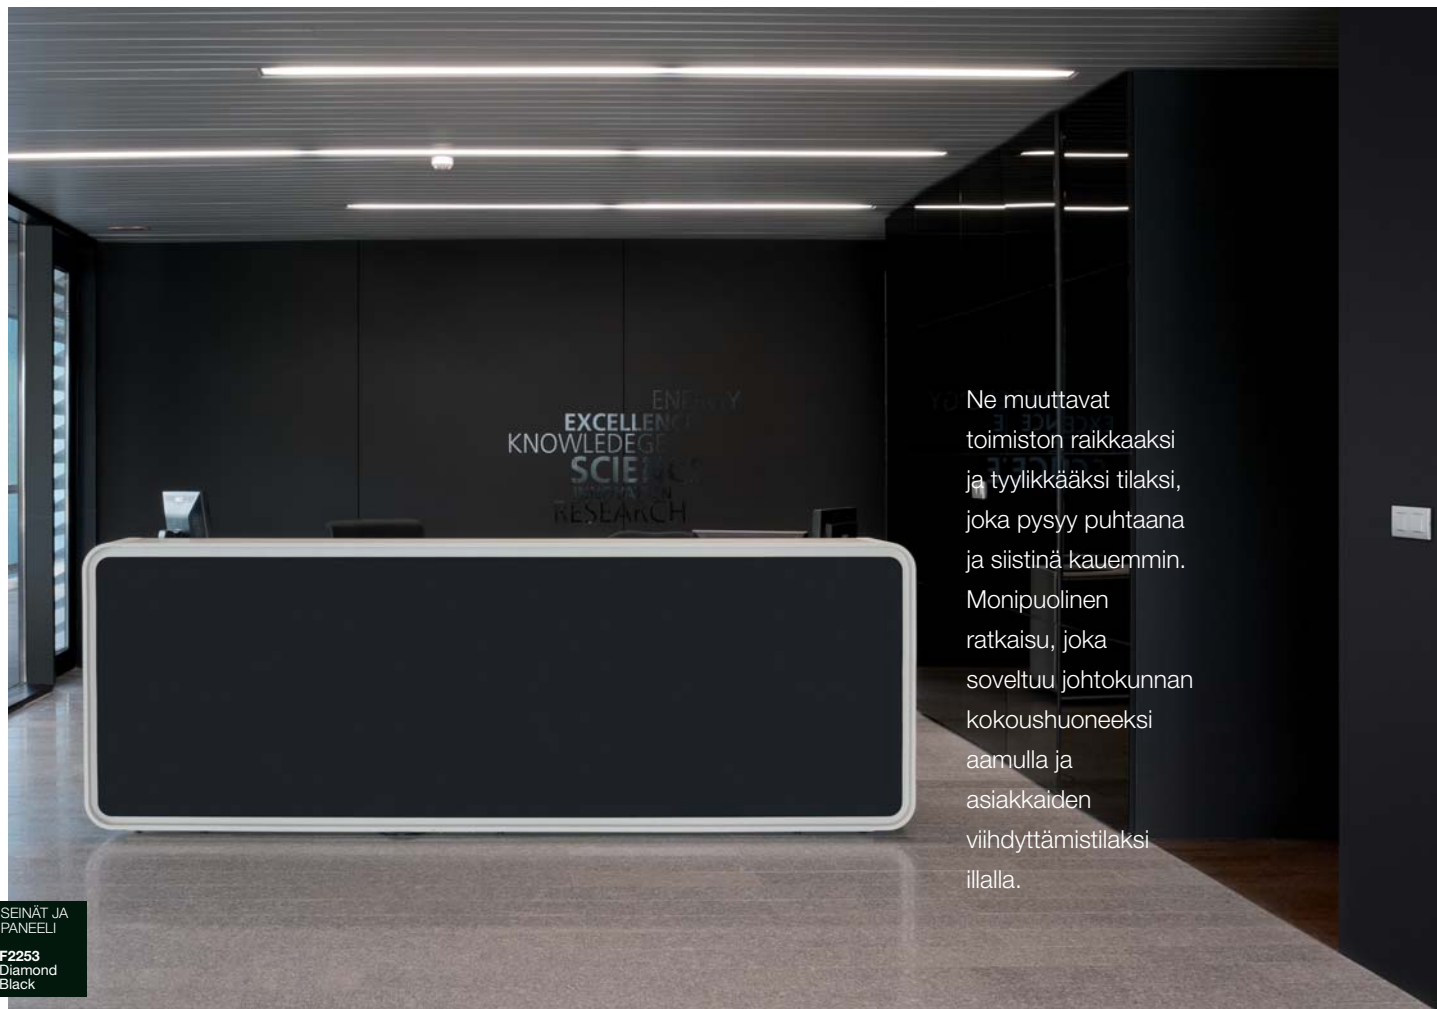

TOIMIVIA IHMEITÄ

Näitä tyyppisiä pintoja
voidaan käyttää
monipuolisesti
vastaanottotiskistä
eteisaulan seiiniin.

VASTAANO
TTOISKI

F2253
Diamond
Black

DESK

F2255
Polar
White

SEINÄT JA
PANEELI

F2253
Diamond
Black

Ne muuttavat
toimiston raikkaaksi
ja tyylikkääksi tilaksi,
joka pysyy puhtaana
ja siistinä kauemmin.
Monipuolinen
ratkaisu, joka
soveltuu johtokunnan
kokoushuoneeksi
aamulla ja
asiakkaiden
viihdyttämistilaksi
illalla.