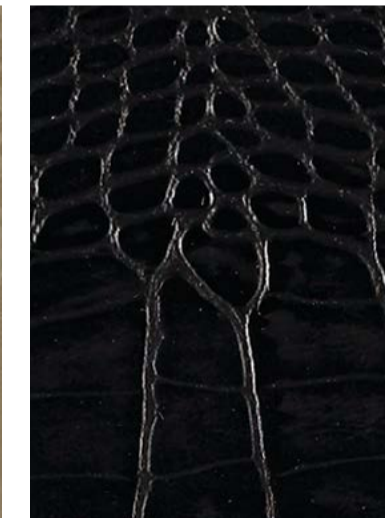

• Nouveau

• 7403 Nero Marquina

• 7410 Érable Blanc Noueux

• 7402 Pietra Graphite

• 7412 Planche de Chêne Brut

8902 Bois Peint Blanc

3037 ChalkAbkle™ Noir

5624 Noir Antique (Crocodile)

5621 Bianco (Buffle)

5619 Gris Tonnerre (Crocodile)

5618 Charbon (Crocodile)

109 Blanc Brillant

M4254 Aluminium Noir Brossé

M2032 Aluminium Brossé Étain

M2126 Aluminium Bronze Brossé

PRODUITS SPÉCIALITÉS