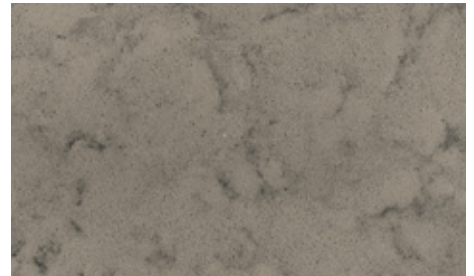

Neo Cyclone Formica Infronti®
FT6315 Absolute Matte