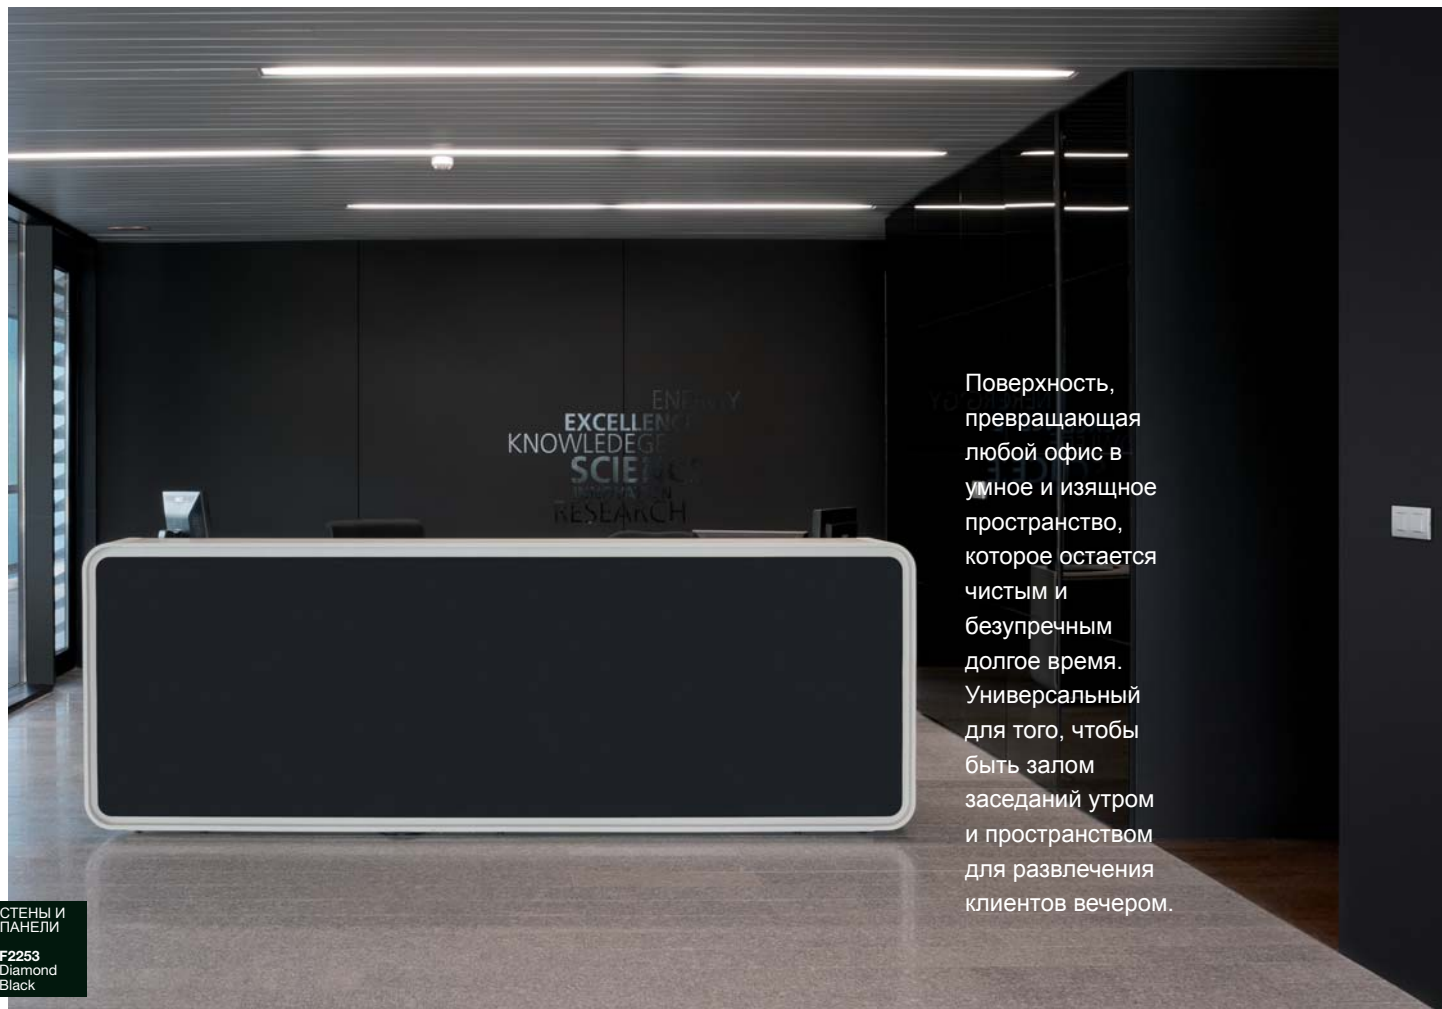

## КОМФОРТ НА РАБОТЕ

Эта замечательная поверхность может широко использоваться в разных зонах, от столов и стоек ресепшн до отделки стен.

РЕСЕПШН

F2253  
Diamond  
Black

СТОЛ

F2255  
Polar  
White

Поверхность, превращающая любой офис в умное и изящное пространство, которое остается чистым и безупречным долгое время. Универсальный для того, чтобы быть залом заседаний утром и пространством для развлечения клиентов вечером.