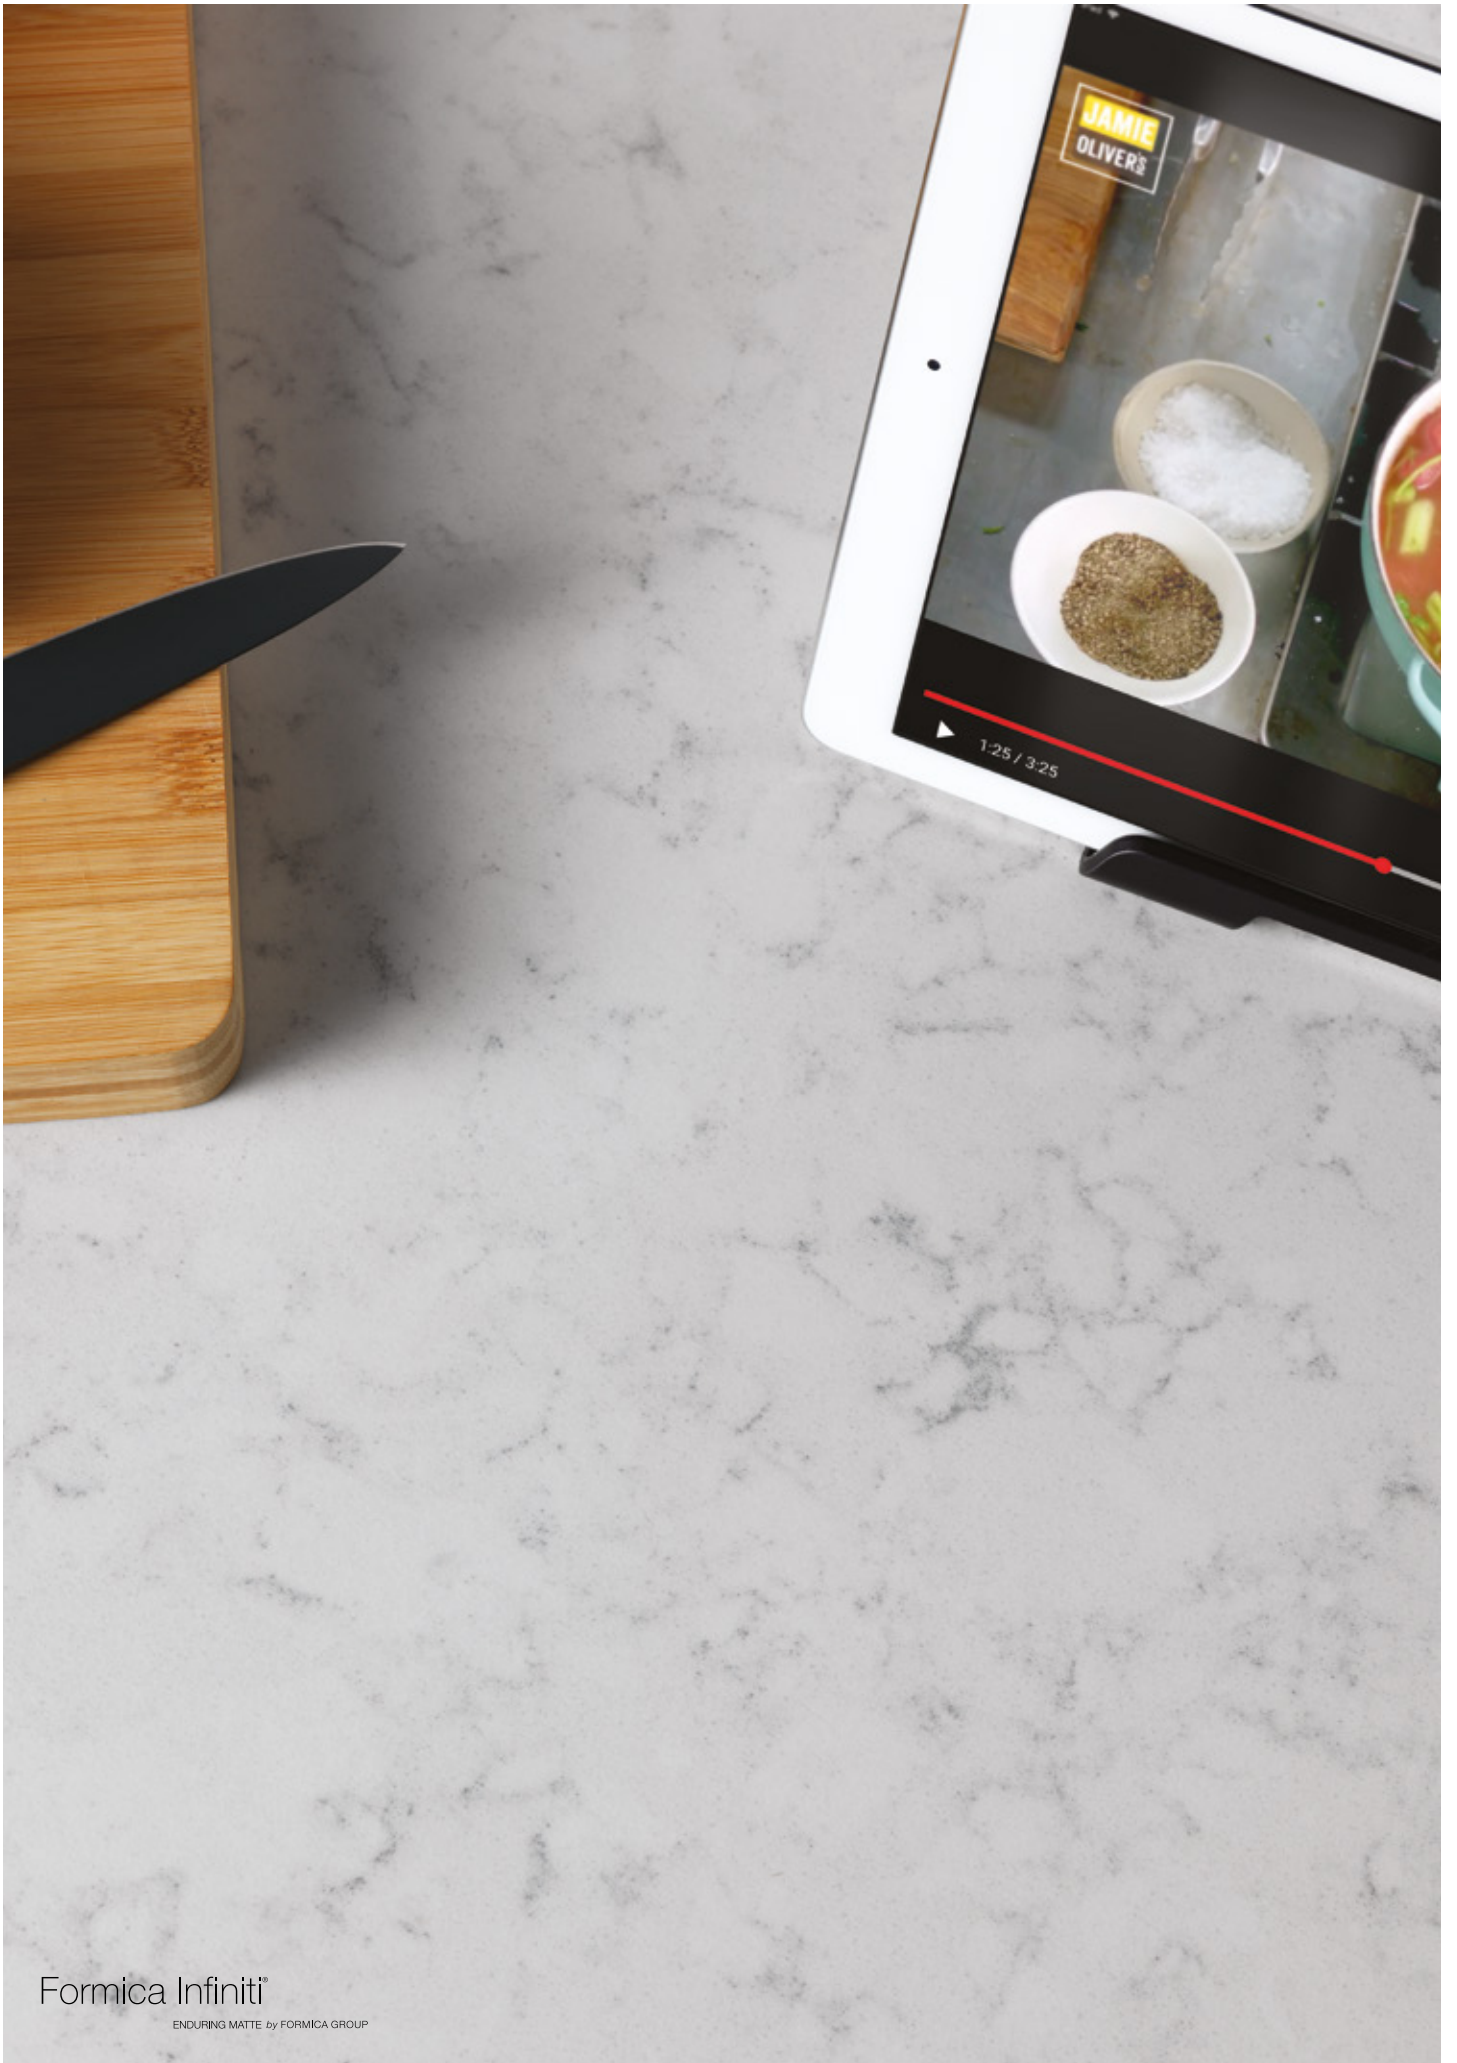

Formica Infiniti®

ENDURING MATTE by FORMICA GROUP