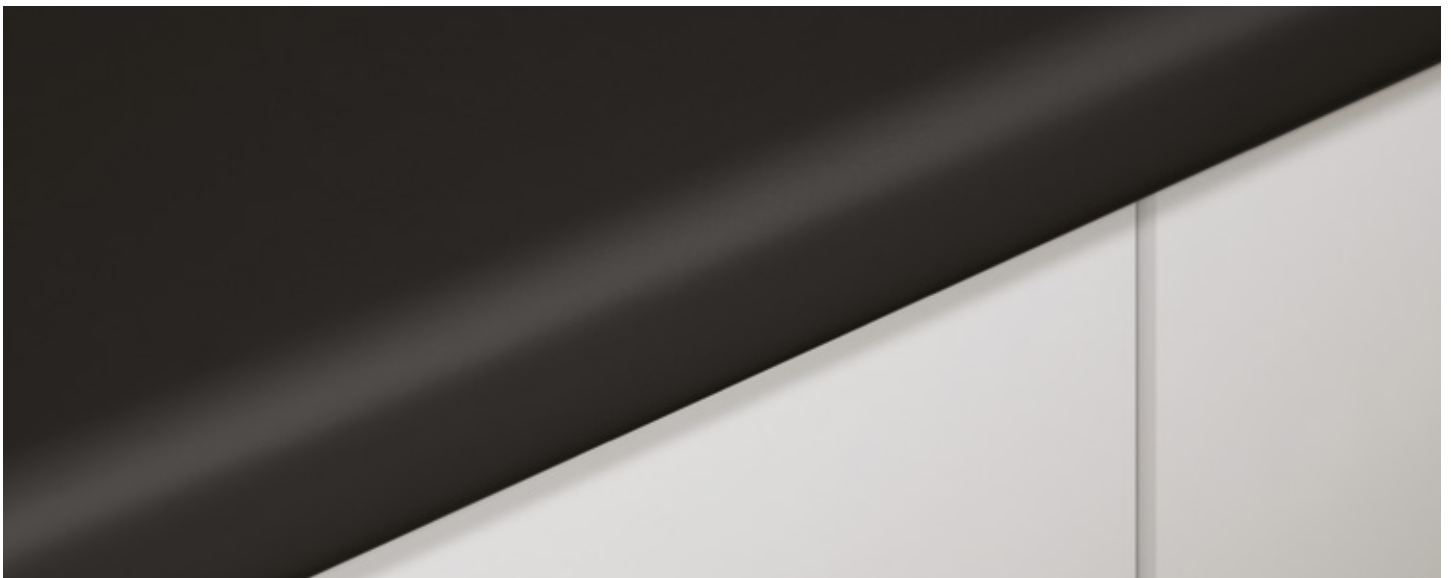

Profil

Linea

En modern profil med 6 mm radie.

30 mm tjock med rundad kant