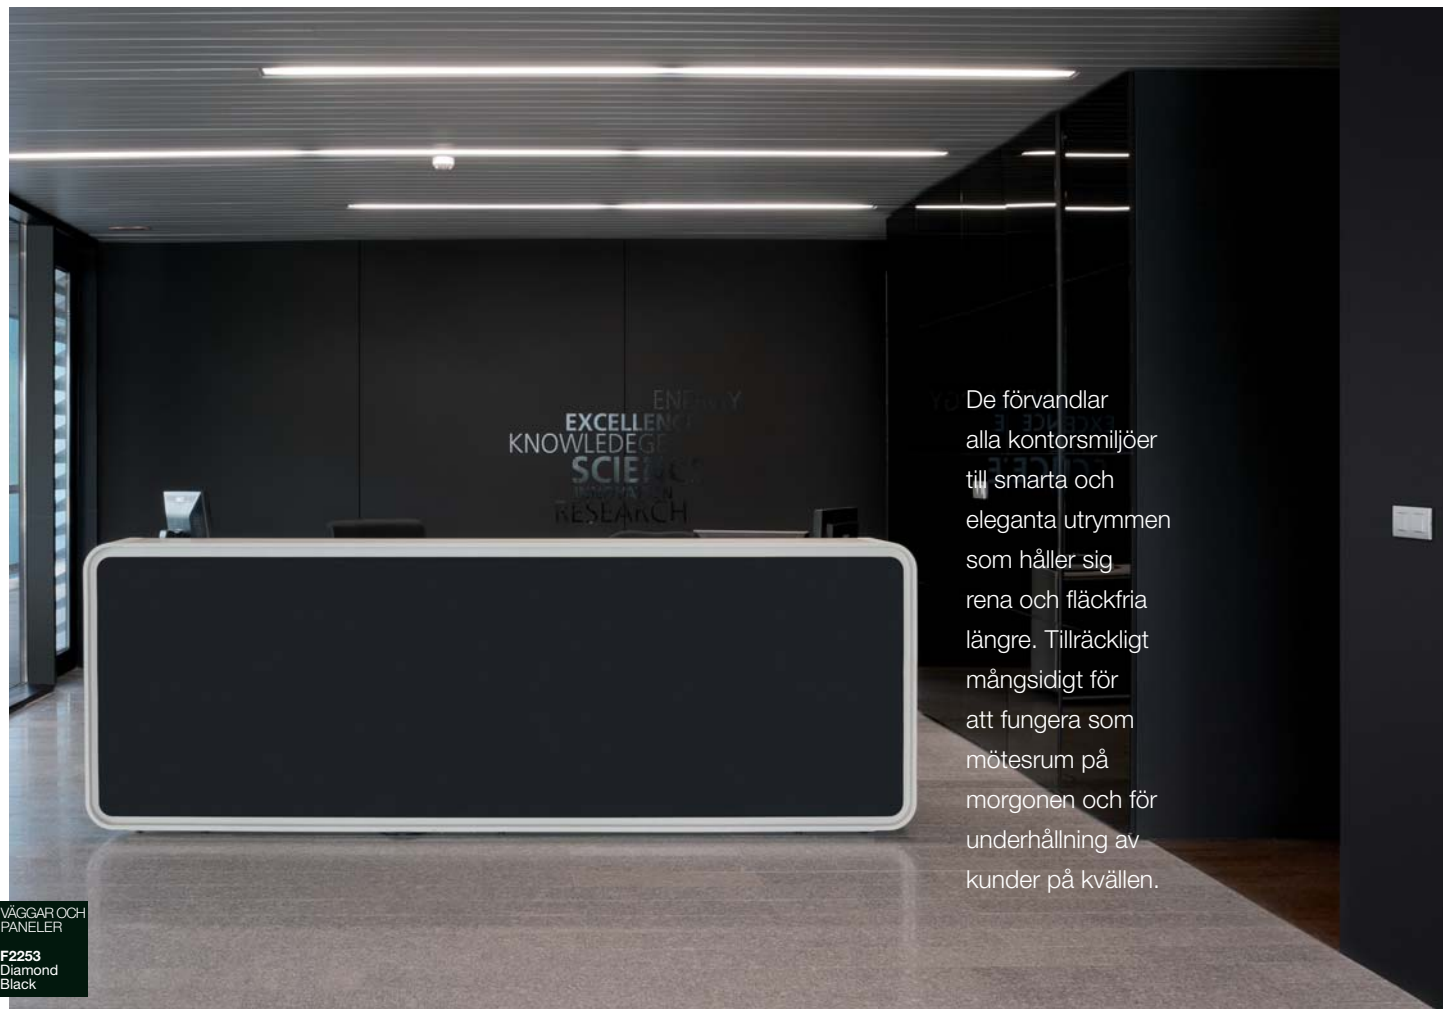

HÖGPRESTERANDE UNDERVERK

Dessa distinkta ytor kan användas på allt från receptionsdiskar till korridorväggar.

RECEPTION

F2253
Diamond
Black

BORD

F2255
Polar
White

VÄGGAR OCH
PANELER

F2253
Diamond
Black

De förvandlar alla kontorsmiljöer till smarta och eleganta utrymmen som håller sig rena och fläckfria längre. Tillräckligt mångsidigt för att fungera som mötesrum på morgonen och för underhållning av kunder på kvällen.