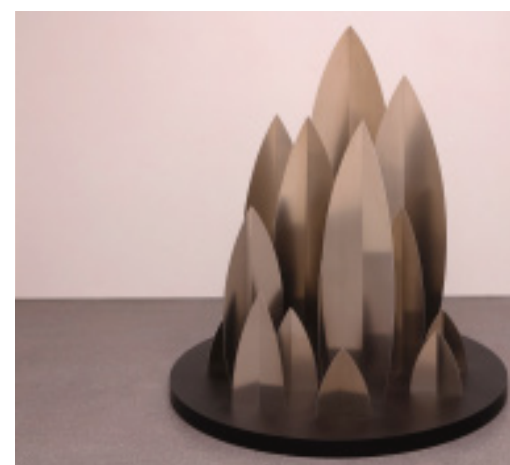

XU HƯỚNG — HƠN CẢ MỜ