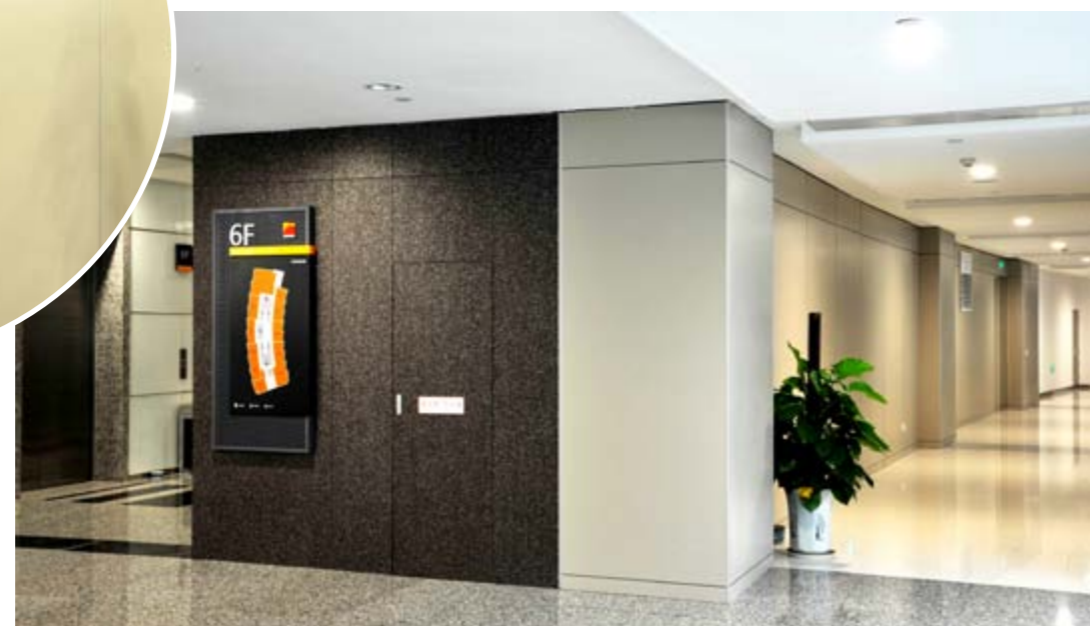

庄严不失亲和

都市之门

项目地点：西安市高新区

应用区域：墙面

应用产品：抗倍特®板