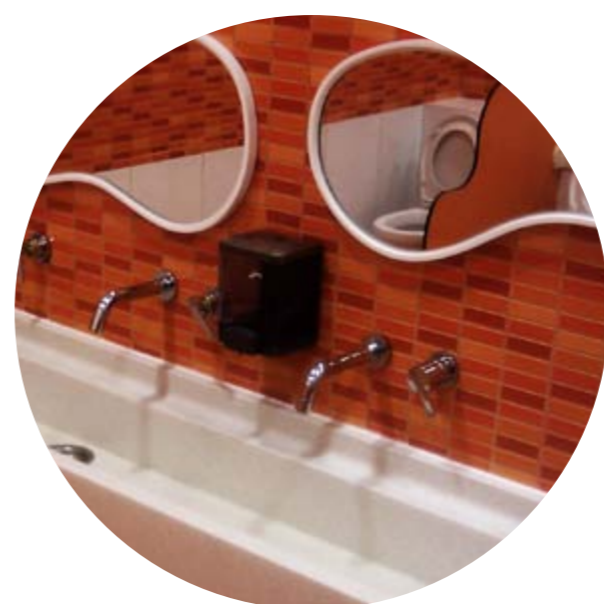

So Cute

澳门大学附属应用学校

项目地点：澳门氹仔大连街
应用区域：隔间 / 隔断 / 洗手台面等
应用产品：抗倍特®板