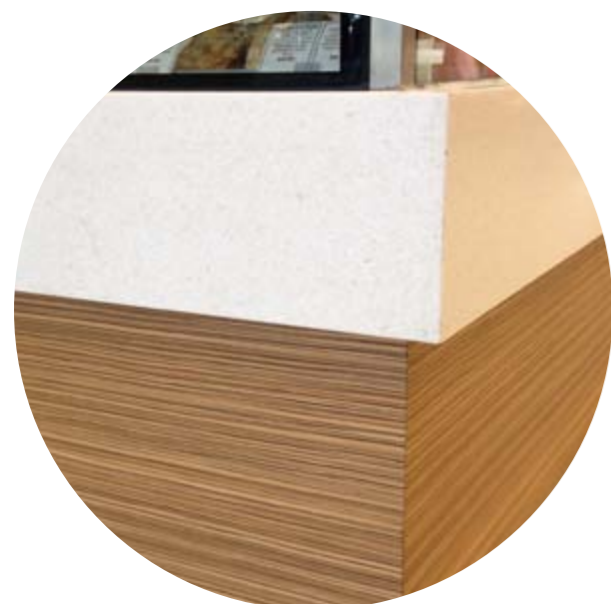

耐火板材在连锁餐厅中的应用：

用餐区域：店招 / 墙面 / 吊顶 / 服务台 / 隔断 / 桌椅等

厨房：台面 / 储藏柜 / 墙面 / 门等

卫生间：墙面 / 门 / 隔断 / 隔间 / 洗手台等

Formica® Laminat Compact™ Custom Graphic™
富美家® 装饰耐火板 抗倍特® 创艺板™