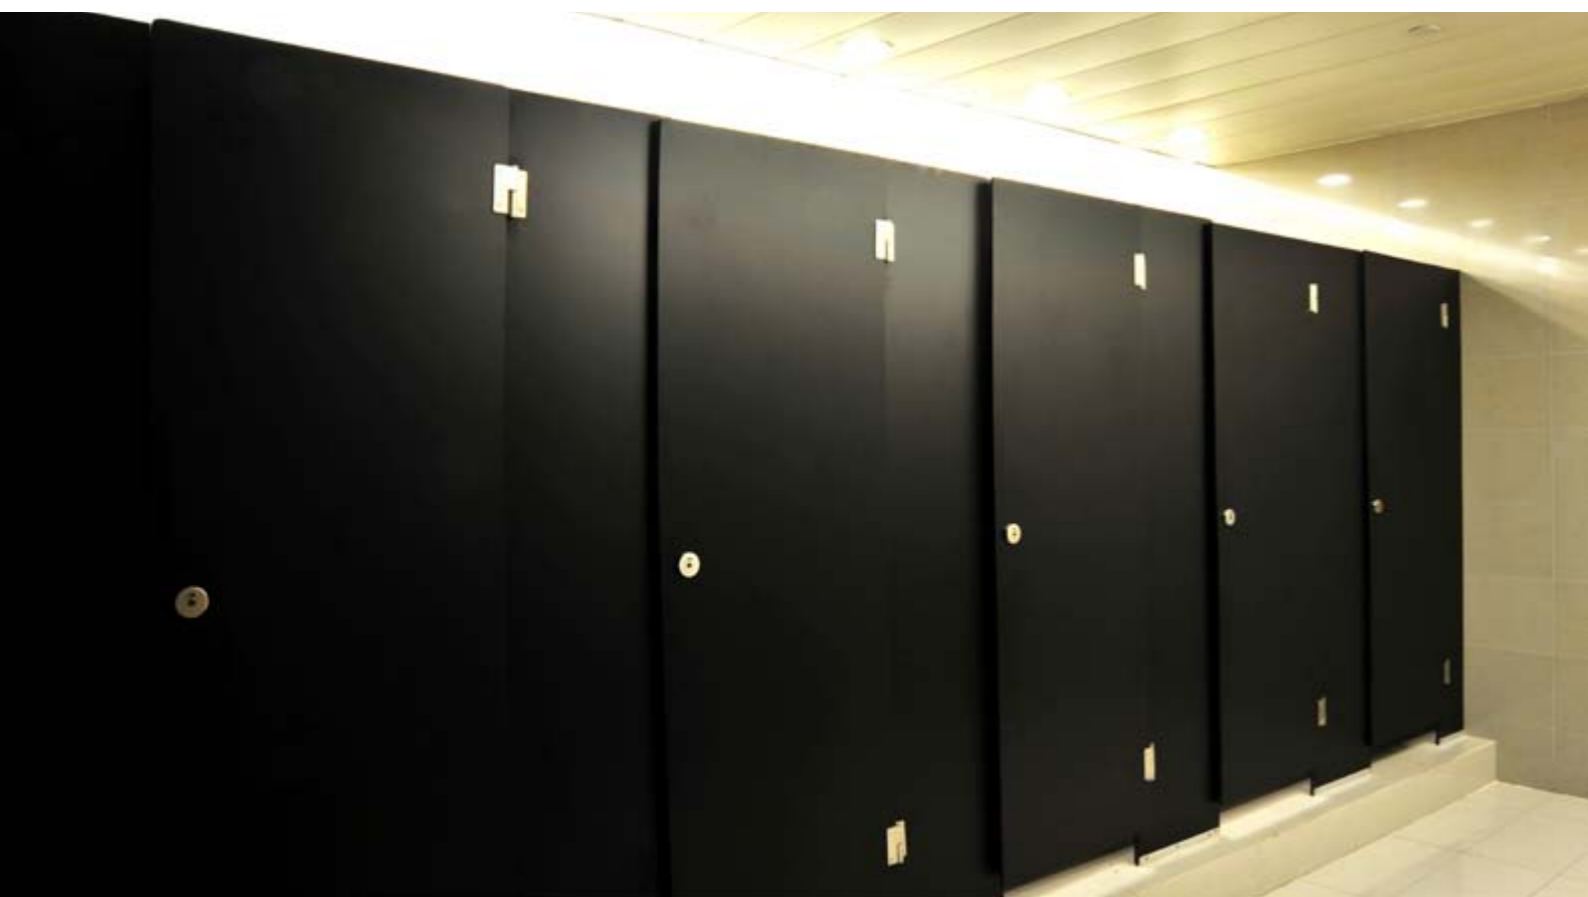

典雅卫厕，精明之选

都市之门

项目地点：西安市高新区

应用区域：卫厕隔间 / 隔断 / 洗手台等

应用产品：抗倍特®板