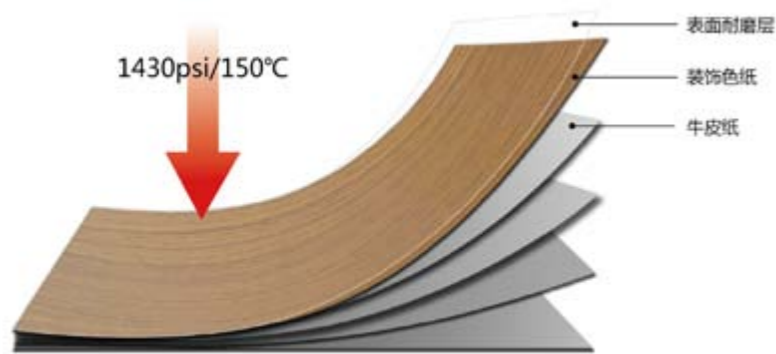

富美家® 高级装饰耐火板由高级装饰纸、高级牛皮纸经过含浸、烘干、高温高压等加工步骤制作而成，可有多种花色和表面处理供您选择。

耐火板的特性

(1) 内在性

技术特性：耐磨、耐热、耐烟灼、耐污染、耐冲击

(2) 外观性

表面处理：亮面、珍珠绒面、微星面、天然木皮面、原木刷纹、纤直纹、木质面等

厚度：0.7mm, 1.0mm

尺寸：4'x8', 4'x10', 5'x10', 5'x12', 6'x12'