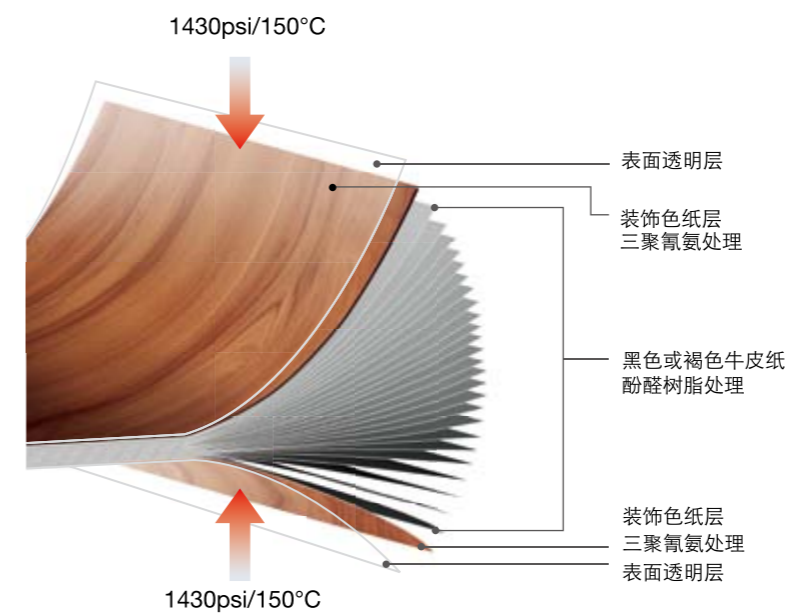

富美家® 高级装饰耐火板由高级装饰纸、高级牛皮纸经过含浸、烘干、高温高压等加工步骤制作而成，可有多种花色和表面处理供您选择。

耐火板的特性

(1) 内在性

技术特性：耐磨、耐热、耐烟灼、耐污染、耐冲击

(2) 外观性

表面处理：亮面、珍珠绒面、微星面、天然木皮面、原木刷纹、纤直纹、木质面等

厚度：0.7mm, 1.0mm

尺寸：4'x8', 4'x10', 5'x10', 5'x12', 6'x12'

(进口)；标准尺寸 4'x8' (1220x2440mm)

(3) 实用性

施工容易：一般木工即可操作无需特殊工具和技术不用上油漆，色泽均匀

耐火性：烟气温度和烟密度等级，阻燃性

抗倍特® Compact™

抗倍特® 板的特性

富美家® 抗倍特® 板是一种透心的结构材质，板材可提供单面或双面的装饰需求，符合、甚至超越美国材料试验协会 (ASTM) 各种机械性能要求，特别是耐撞击及吸水率等特性表现优异。抗倍特® 板与富美家® 五金系统配套，可组成不同系列的浴厕隔间、储物柜及墙身系列。